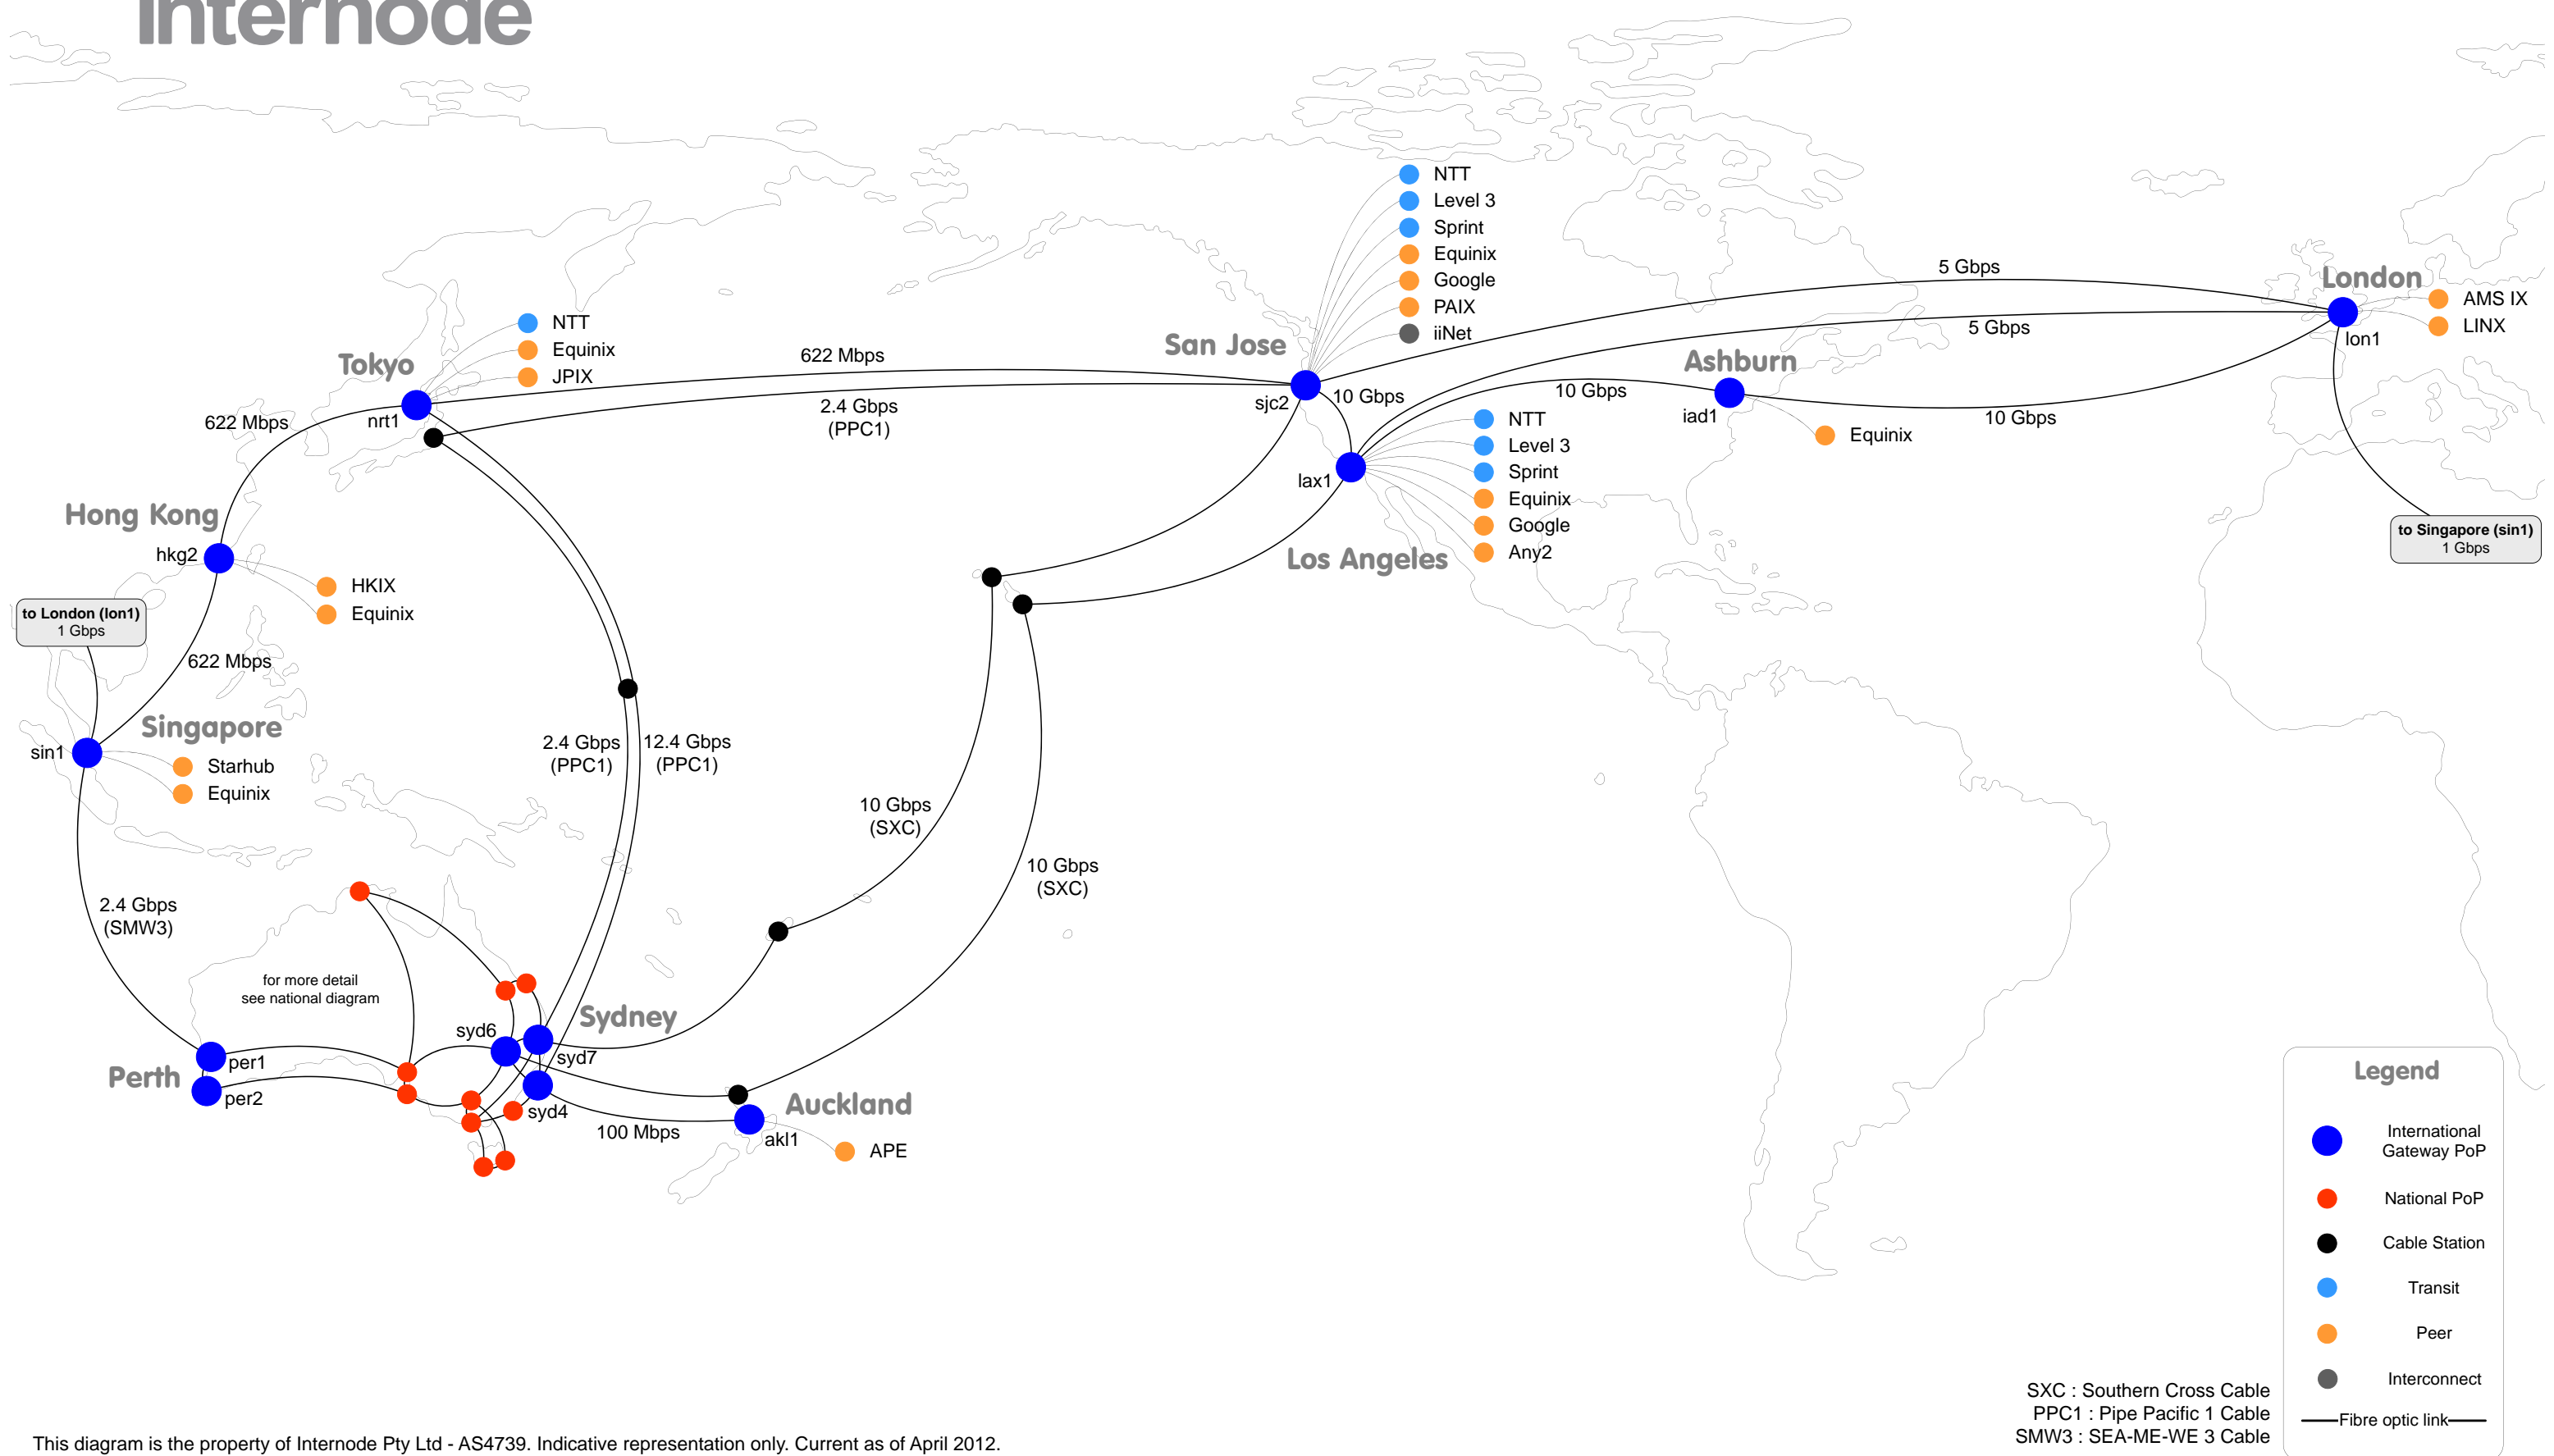

# Internode

## International Network

SXC : Southern Cross Cable  
PPC1 : Pipe Pacific 1 Cable  
SMW3 : SEA-ME-WE 3 Cable